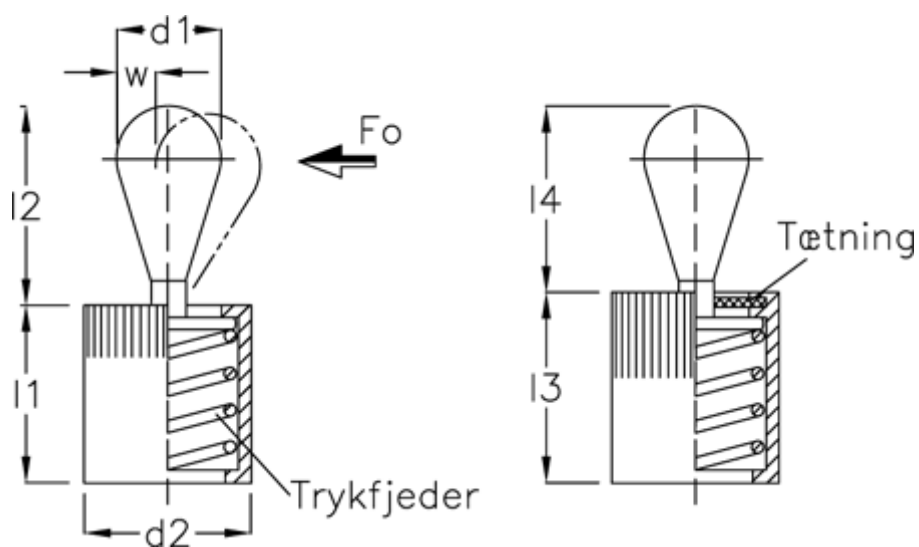

Varenummer: 20936005  
 Beskrivelse: E+G  
 Vertikalt trykstykke GN 715-8-50-SA

## Mål

a1	= 4.0	l3	= 14.0
a2	= 8.9	side kraft N ved l2	= 50
d1	= 8	Skruetrækker	= GN 715.1-8
d2	= 12	W	= 2.6
d3	= 12	x1	= 2.7
Indvendig sekskant	= 14	x2	= 2.10
l1	= 13		
l2	= 13.9		